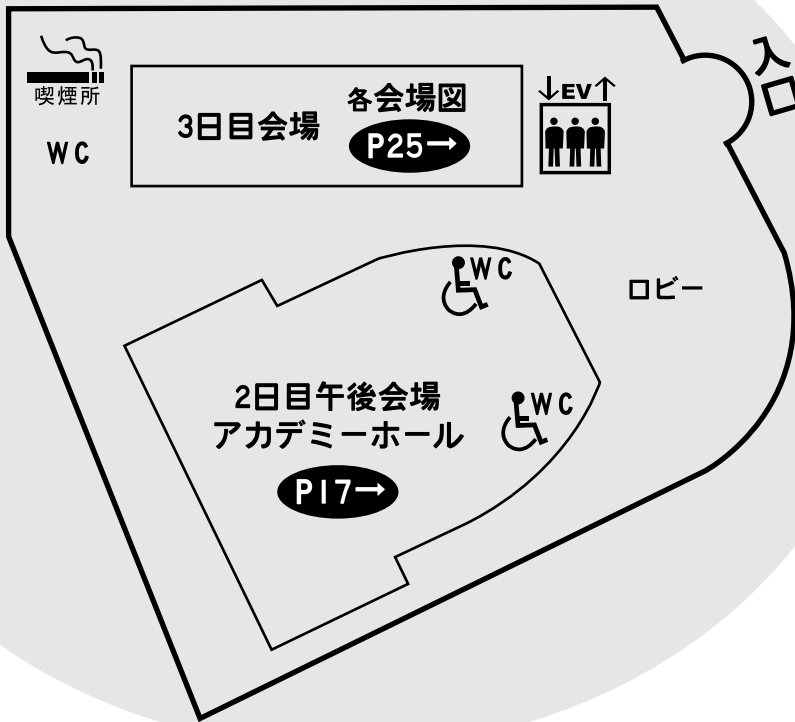

深沢キャンパス

駒沢大学駅から
徒歩 15分

深沢キャンパスMAP

駒沢四丁目
交差点から

徒歩5分
←駒沢キャンパスへ

駒沢四丁目

コンビニ
(ナチュラルローソン)の
向かいです。

駒沢公園通り

懇親会
P22→

会場拡大図

開放的なガラス張りの
エントランスです。